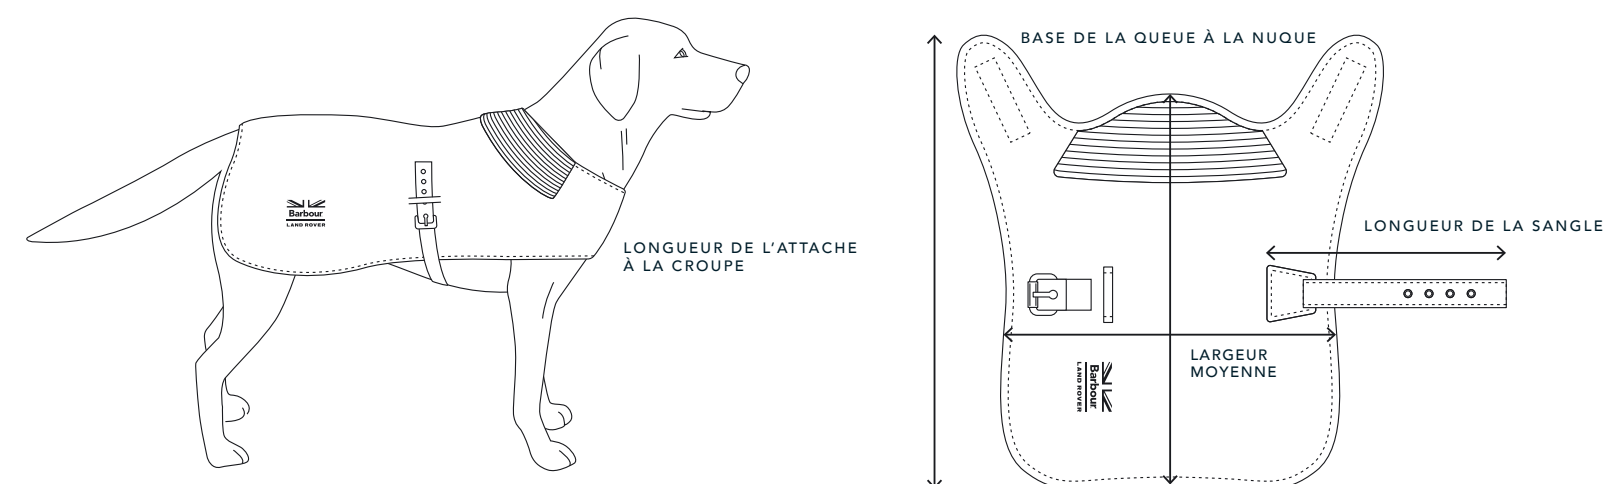

GUIDE DES TAILLES POUR VÊTEMENTS

HOMMES	POITRINE (CM)	FEMMES	POITRINE (CM)
XS	88	8	77
S	92	10	82
M	97	12	87
L	102	14	92
XL	107	16	97
XXL	112	18	102
XXXL	117	20	107
XXXXL	122		

GARÇONS	POITRINE (CM)	FILLES	POITRINE (CM)
2 ANS	54	2 ANS	52
3-4 ANS	58	3-4 ANS	56
5-6 ANS	62	5-6 ANS	60
7-8 ANS	66	7-8 ANS	64
9-10 ANS	70	9-10 ANS	68

GUIDE DES TAILLES POUR LES VÊTEMENTS POUR CHIEN

TAILLE	S	M	L	XL
RACE	Terrier	Épagneul	Retriever	Chien d'arrêt
DE LA NUQUE À LA QUEUE	35 cm	45 cm	55 cm	66 cm
LARGEUR MOYENNE	30 cm	38 cm	46 cm	55 cm
LONGUEUR DE L'ATTACHE À LA CROUPE	44 cm	57 cm	70 cm	82 cm
LONGUEUR DE LA SANGLE	26 cm	34 cm	43 cm	52 cm

GUIDE DES TAILLES POUR LE COLLIER POUR CHIEN

TAILLE	S	M	L
DIMENSIONS DU COLLIER	14 mm x 40 cm	19 mm x 53 cm	25 mm x 63.5 cm
DIMENSION DU COU	27.5 cm x 35.5 cm	36 cm x 46 mm	47 cm x 56.5 cm