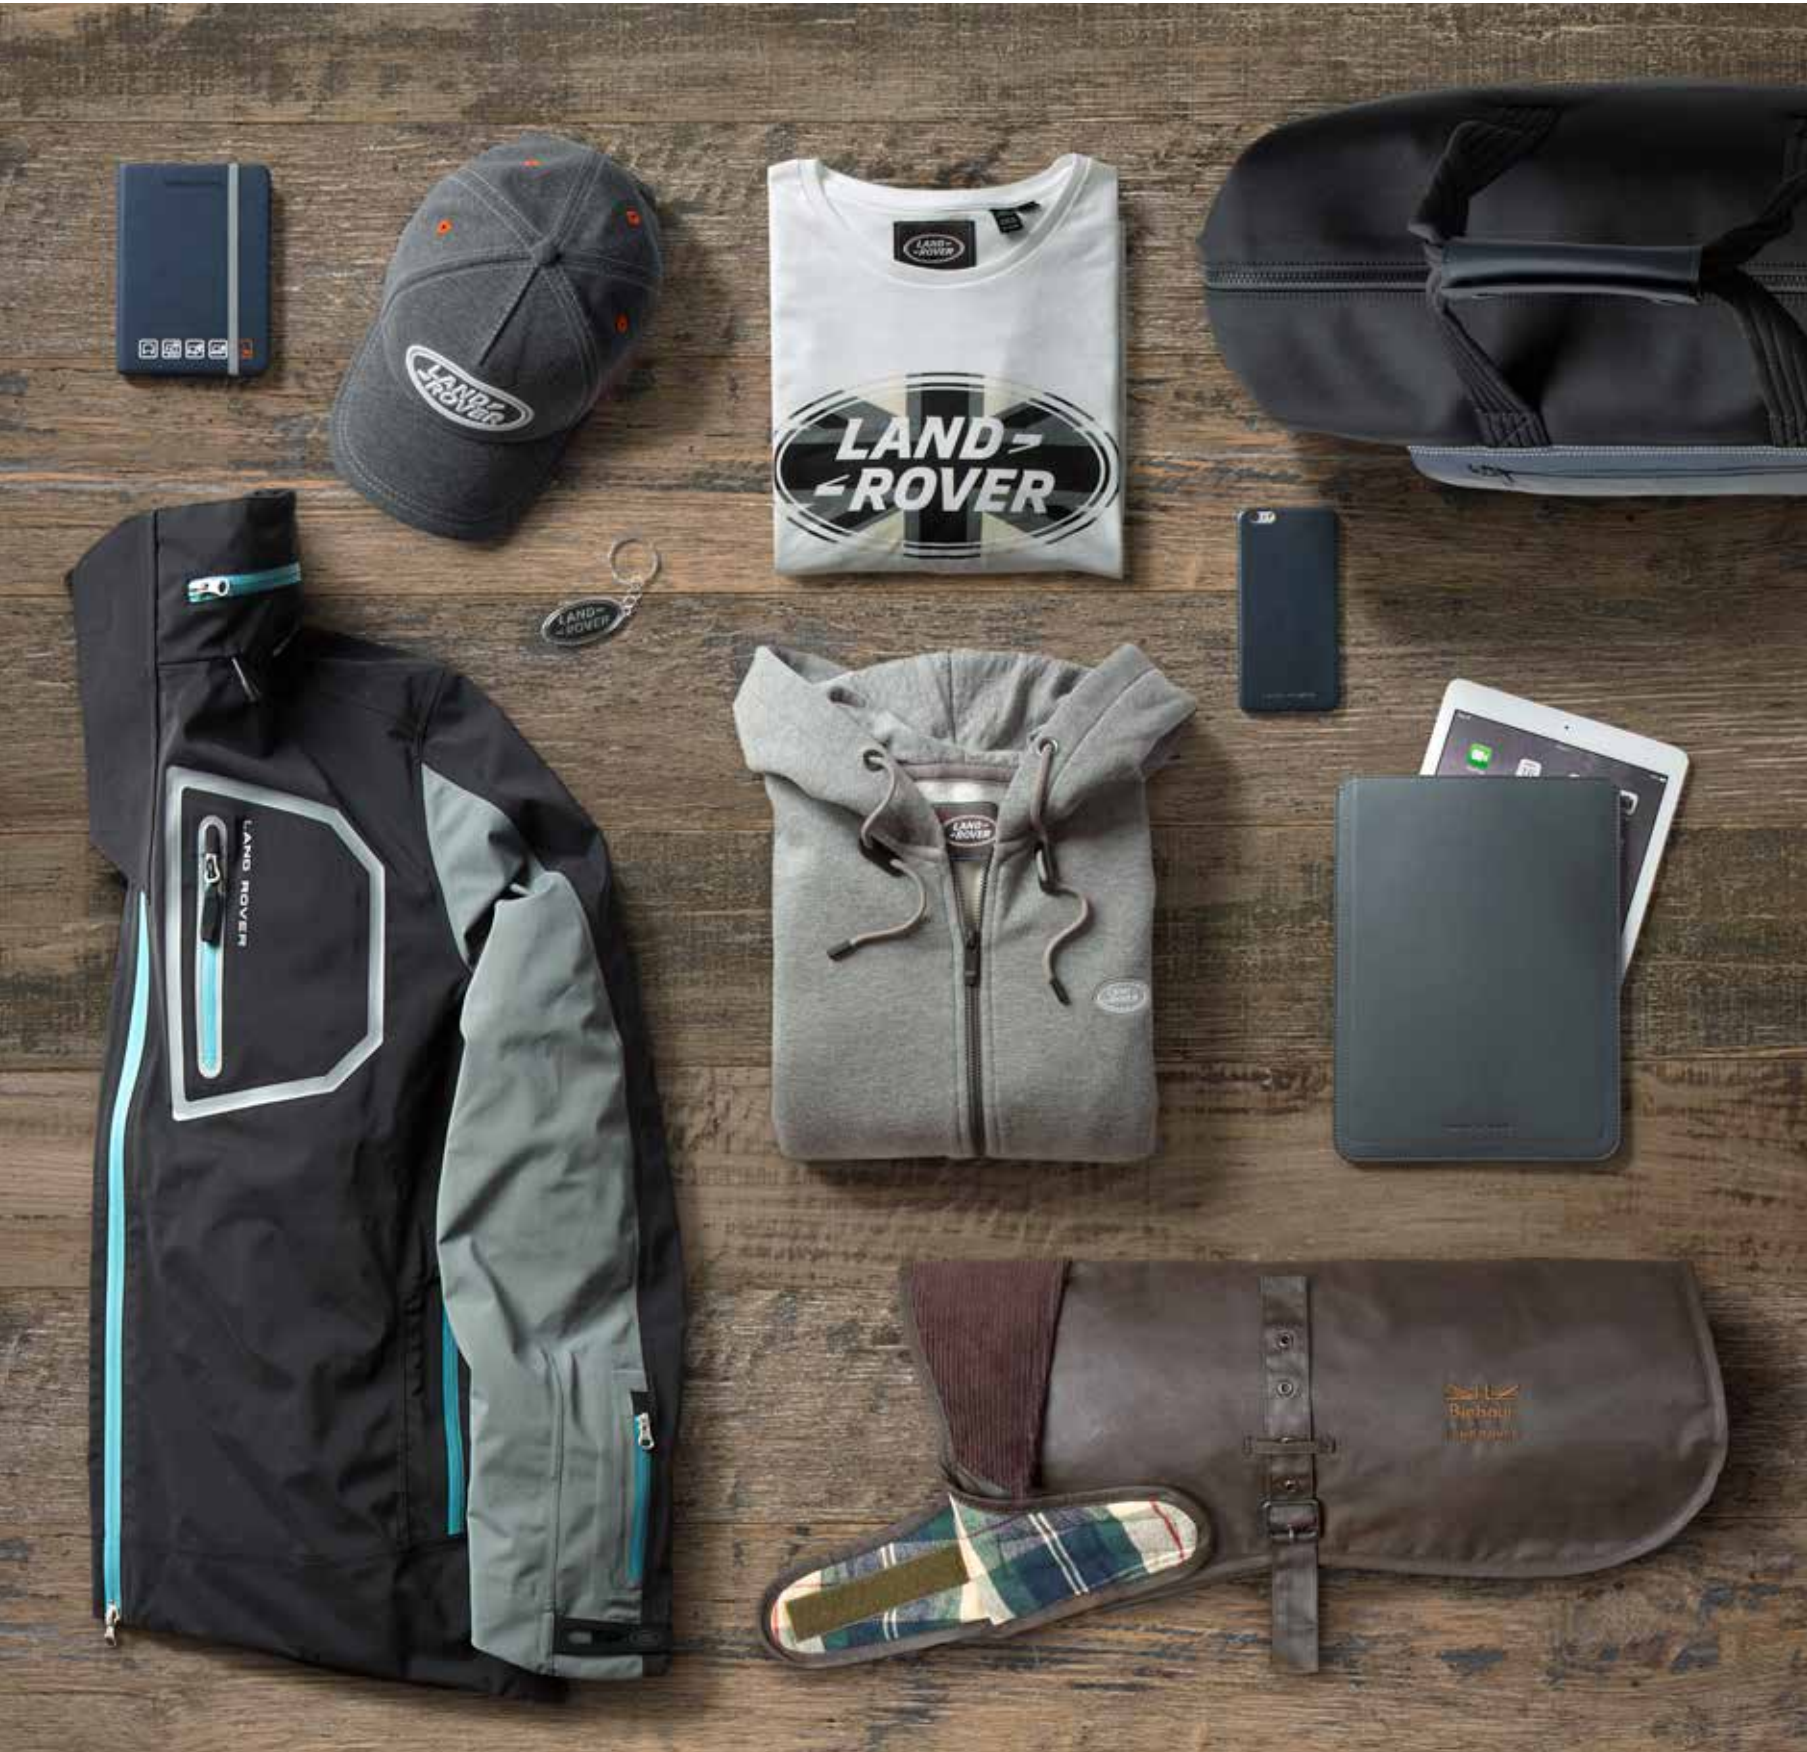

2018

LA COLLECTION LIFESTYLE

ABOVE & BEYOND*

*Franchir de nouveaux horizons

EXPLORER

Pour les explorateurs. Pour ceux qui veulent aller plus loin. Pour ceux qui s'aventurent dans l'inconnu. Dont la curiosité est insatiable. Pour ceux qui croient qu'il reste encore tant à découvrir sur cette terre. Cette collection Land Rover est créée spécialement pour eux. Des vêtements et des accessoires issus du même esprit de découverte, et prêts à toutes les aventures. Partez explorer.